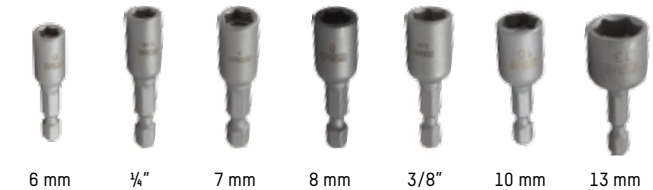

## STANDARDSED OTSAKUD

**SISEKUUSKANTOTSAKUD (HEX)**  
Standardised 1/4" sabaga otsakud kuuskantpesaga (Insex) kruvidele.

**R-OTSAKUD**  
Standardised 1/4" sabaga otsakud nelikantpesaga (Robertson) kruvidele.

## KRUVIPÜSTOLID

**OTSAKUD KRUVIPÜSTOLITELE**  
ESSVE valikus on otsakud kõigile levinud kruvipüstolitele. Vaata kruvipüstoli kasutusjuhendist, millised otsakud seadmele sobivad.

90mm, 110 mm, 117 mm, 127 mm,  
141 mm, 150 mm, 157 mm, 177 mm

## MUTRIPADRUNID

ESSVE mutripadrunid on saadaval paljudes erinevates mõõtudes.